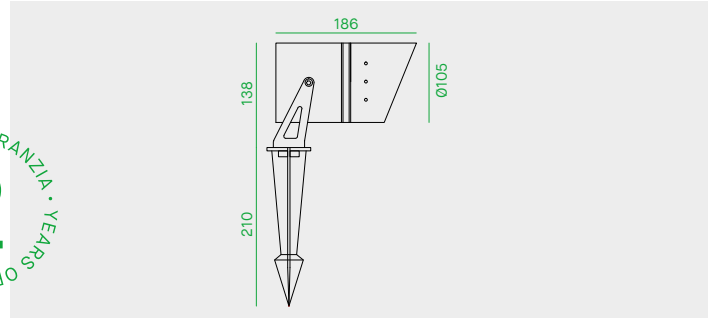

93101

Code	Nominal/lm	W	CCT	Beam
93101/15/3K	2270	29	3000K	15°
93101/15/4K	2300	29	4000K	15°
93101/28/3K	2270	29	3000K	28°
93101/28/4K	2300	29	4000K	28°
93101/42/3K	2270	29	3000K	42°
93101/42/4K	2300	29	4000K	42°

2 ANNI DI GARANZIA • YEARS OF GUARANTEE